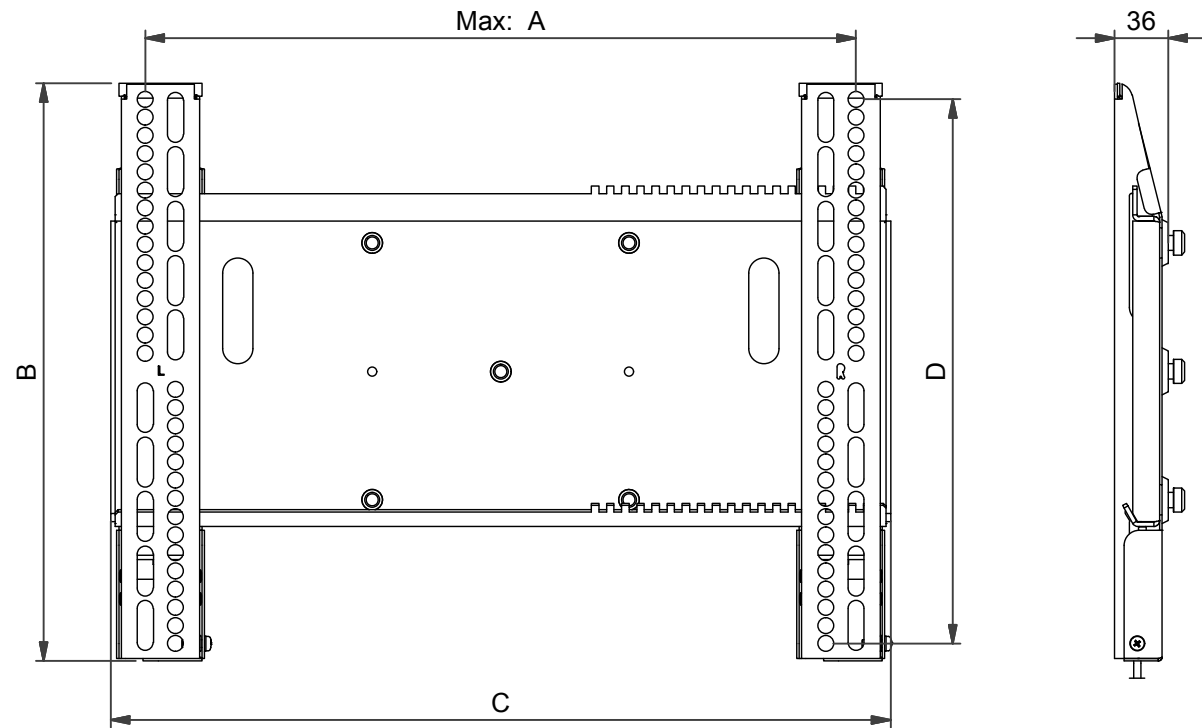

Algemene afmetingen
 General dimensions
 allgemeine Abmessungen
 Dimensions générales

UFPRO	A	B	C	D
UFPRO-500	470mm	382mm	516mm	360mm
UFPRO-700	668mm	502mm	716mm	446mm
UFPRO-800	800mm	502mm	860mm	446mm
UFPRO-801	800mm	727mm	860mm	671mm
UFPRO-900	900mm	725mm	960mm	671mm

Montageposities
 Mounting positions
 Montage positionen
 Positions de montage

UFPRO installatiehandleiding
installation manual
Montage Anleitung
manuel d'installation

Maximale belasting
 Maximum load
 Maximale Belastung
 Charge maximale