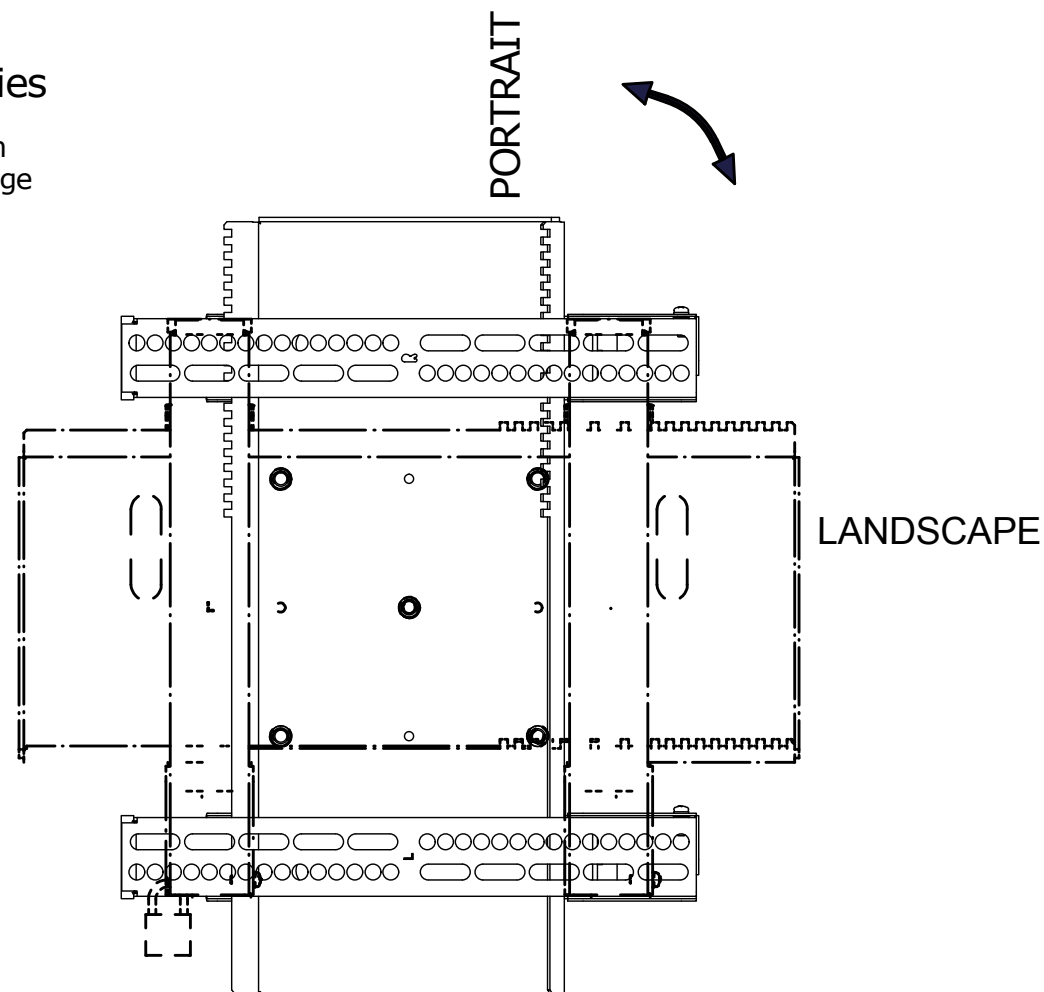

Algemene afmetingen
 General dimensions
 allgemeine Abmessungen
 Dimensions générales

UFPRO	A	B	C	D
UFPRO-500	470mm	382mm	516mm	360mm
UFPRO-700	668mm	502mm	716mm	446mm
UFPRO-800	800mm	502mm	860mm	446mm
UFPRO-801	800mm	727mm	860mm	671mm
UFPRO-900	900mm	725mm	960mm	671mm

Montageposities
 Mounting positions
 Montage positionen
 Positions de montage

UFPRO installatiehandleiding
installation manual
Montage Anleitung
manuel d'installation

Maximale belasting
 Maximum load
 Maximale Belastung
 Charge maximale