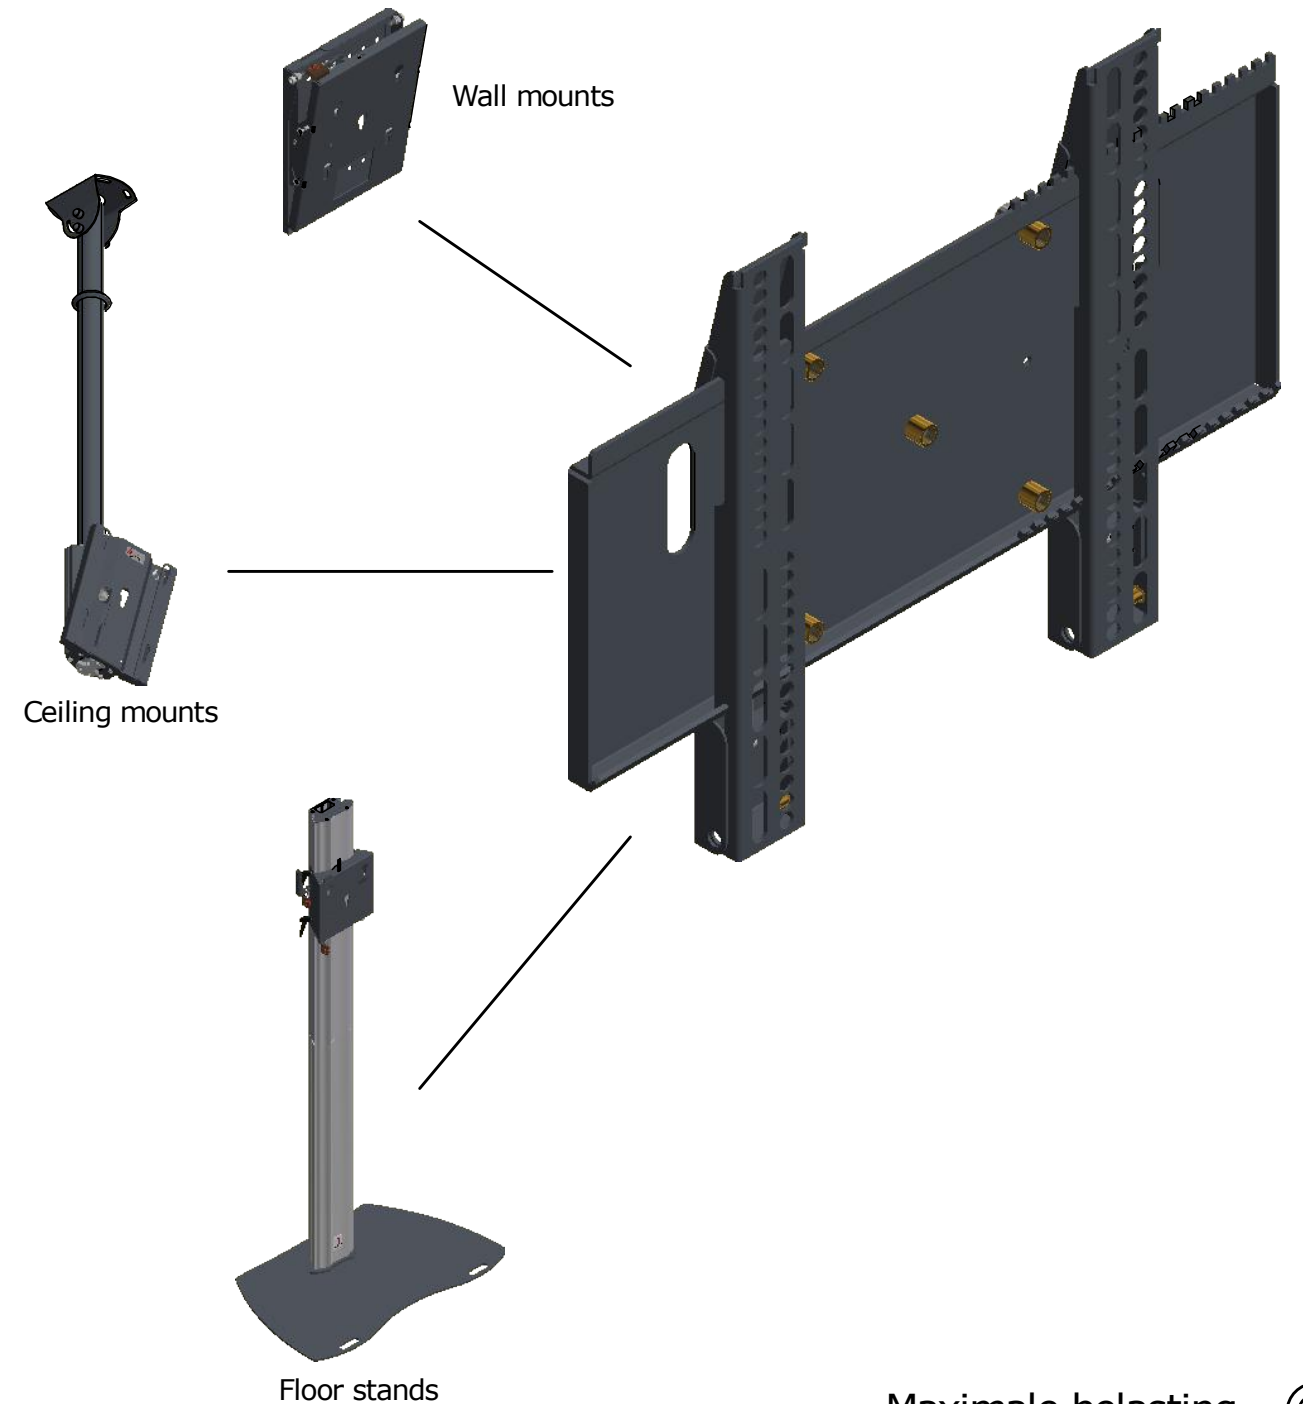

Algemene afmetingen
 General dimensions
 allgemeine Abmessungen
 Dimensions générales

UFPRO	A	B	C	D
UFPRO-500	470mm	382mm	516mm	360mm
UFPRO-700	668mm	502mm	716mm	446mm
UFPRO-800	800mm	502mm	860mm	446mm
UFPRO-801	800mm	727mm	860mm	671mm
UFPRO-900	900mm	725mm	960mm	671mm

Montageposities
 Mounting positions
 Montage positionen
 Positions de montage

UFPRO installatiehandleiding
installation manual
Montage Anleitung
manuel d'installation

Maximale belasting
 Maximum load
 Maximale Belastung
 Charge maximale